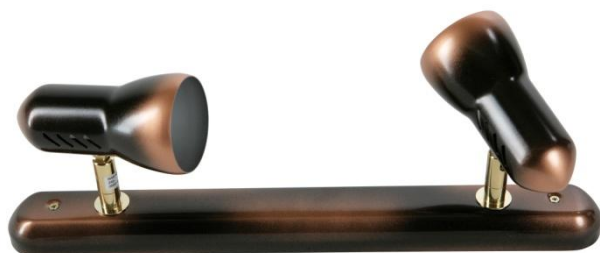

REFLEKTORJI

REFLEKTORJI GRLO E-14

R-10/1 ŠČ BE, SR, CU

R-10/1 ST BE, SR, CU

R-10/2 BE, SR, CU

R-10/3* BE, SR, CU

ARTIKEL	NAZIV	DIMENZIJA	MPC	AKCIJSKA MPC
R-10/1 ŠČ	REFLEKTOR E-14	BELA, SREBRNA, BAKER	22,95 €	13,77 €
R-10/1 ST	REFLEKTOR E-14	BELA, SREBRNA, BAKER	20,53 €	12,32 €
R-10/2	REFLEKTOR E-14 X 2	BELA, SREBRNA, BAKER	33,82 €	20,29 €
R-10/3*	REFLEKTOR E-14 X 3	BELA, SREBRNA, BAKER	52,30 €	31,38 €